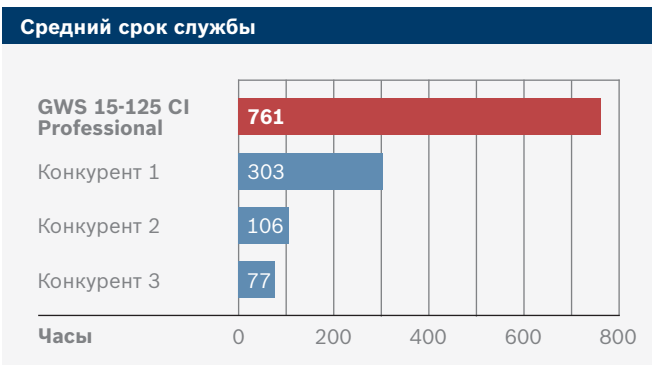

НОВИНКА! GWS 9-115 Professional