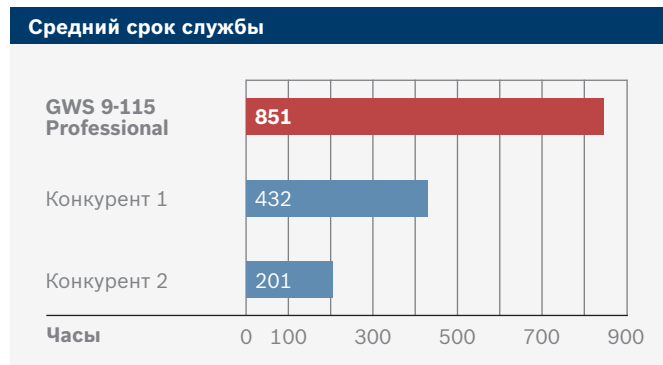

НОВИНКА! GWS 9-115 Professional