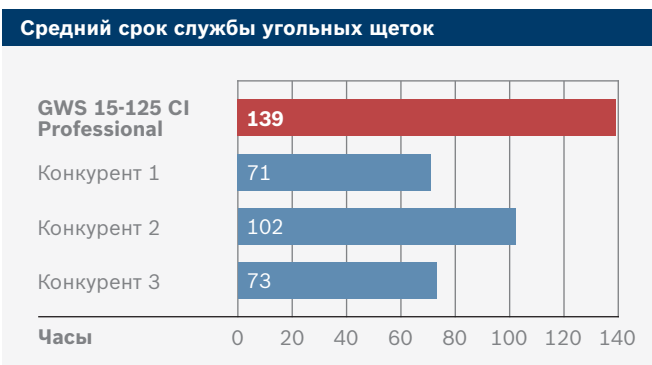

НОВИНКА! GWS 9-115 Professional